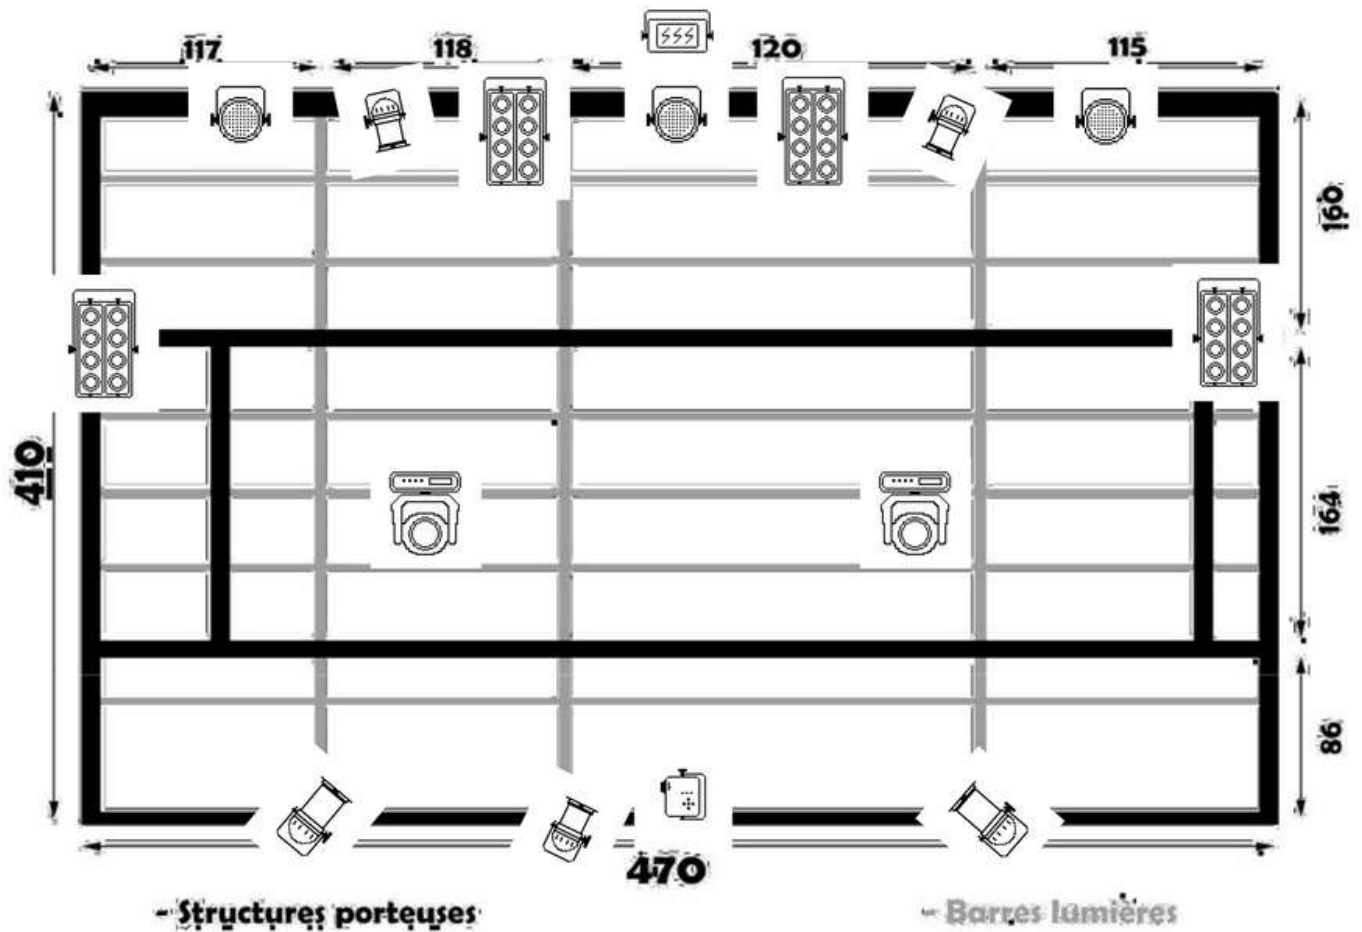

Plan de feux

PAR 64

LYRE

PAR 56

SUNSTRIP

COB LED

STROBOSCOPE

VIDEO PROJECTEUR