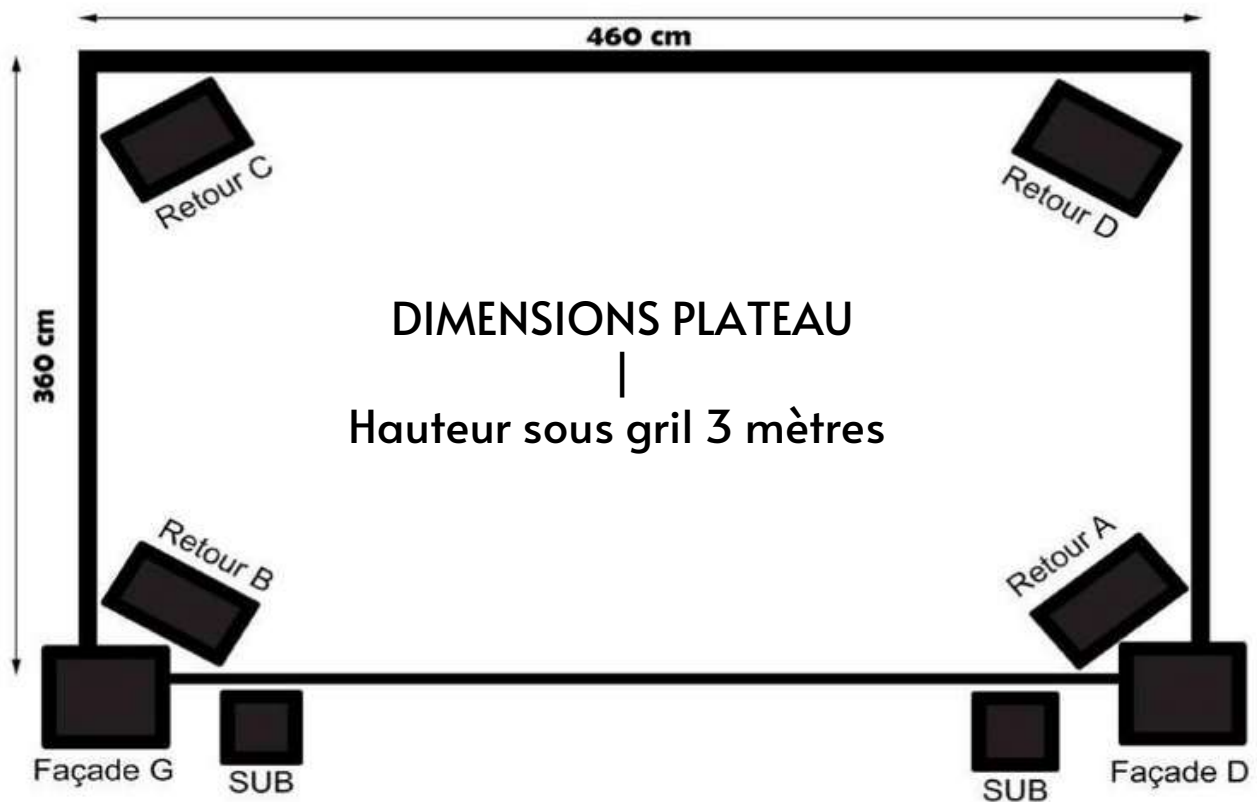

Gril de scène