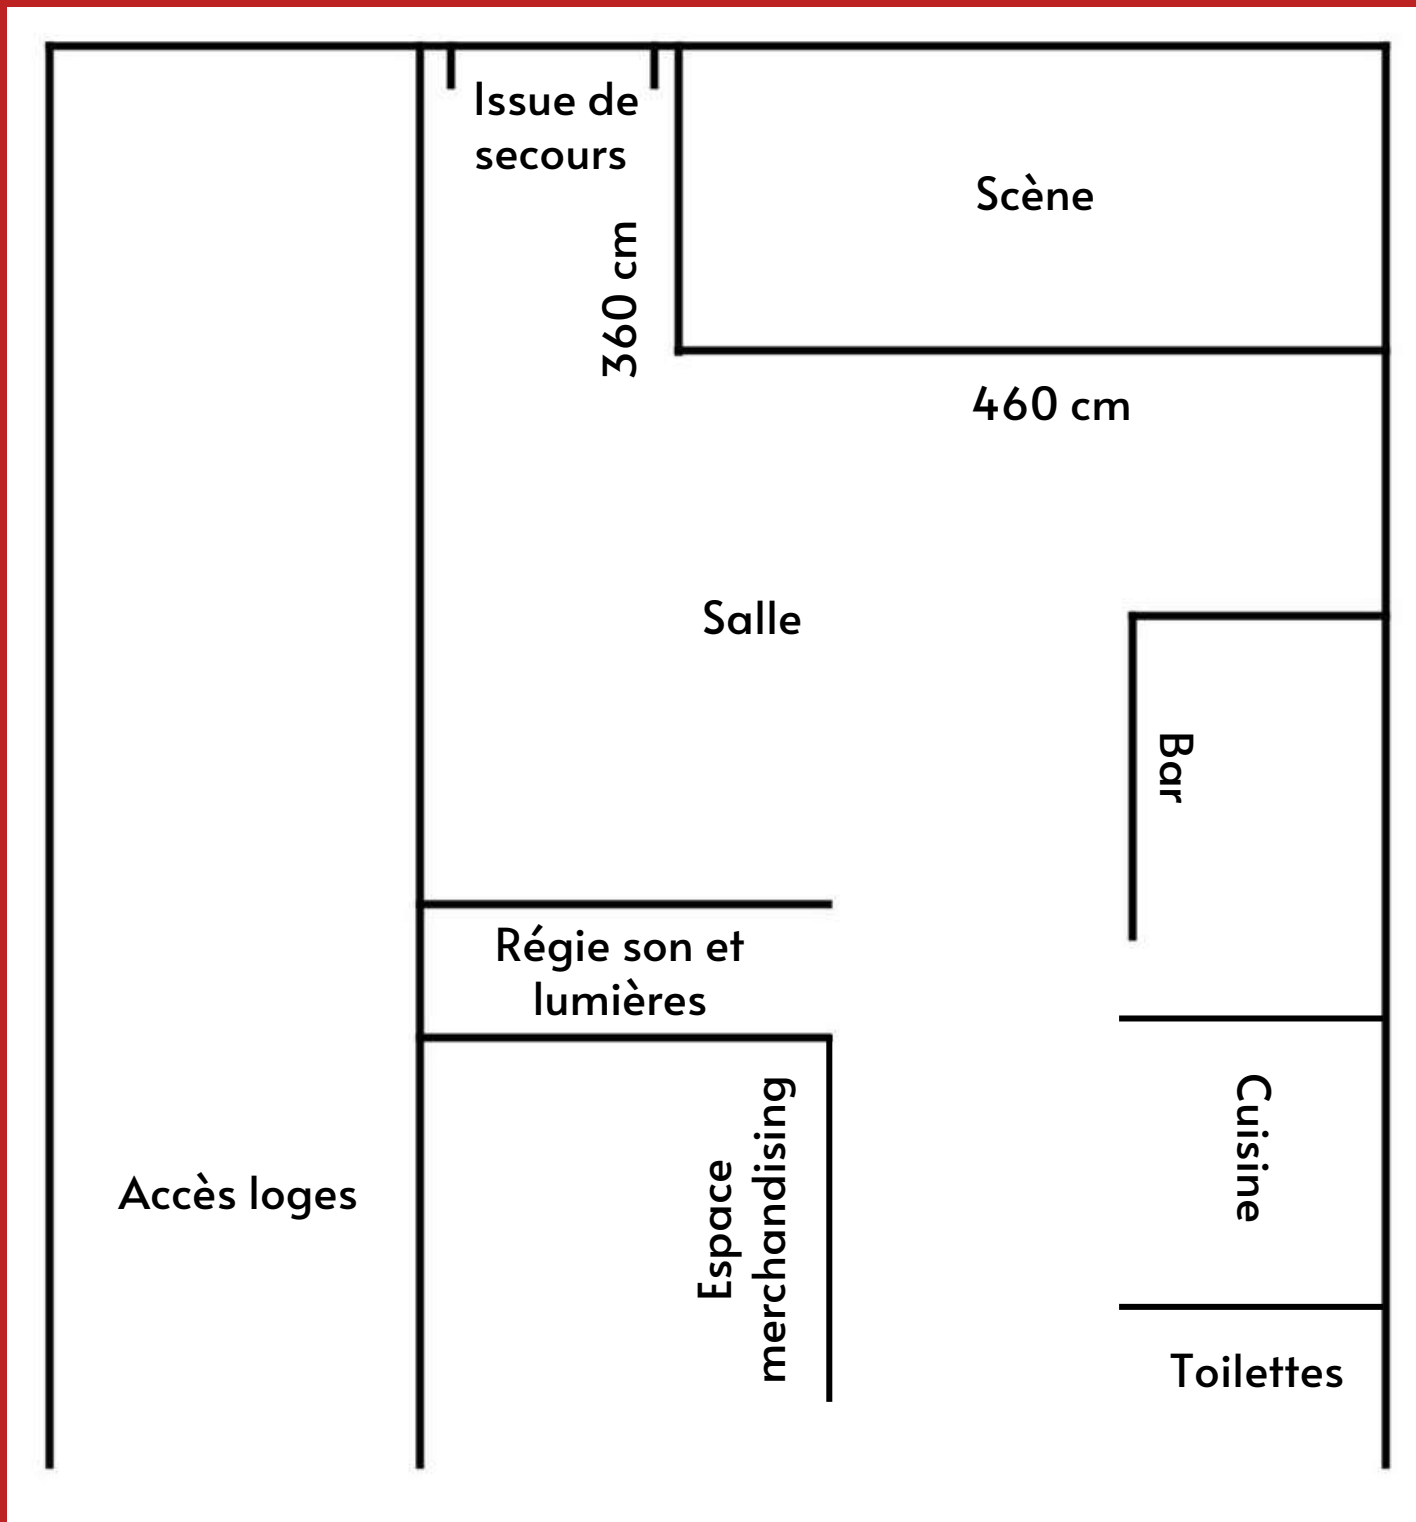

Gril de scène

Plan de feux

PAR 64

LYRE

PAR 56

SUNSTRIP

COB LED

STROBOSCOPE

VIDEO PROJECTEUR

Plan du Brin de Zinc

Informations pratiques

Lieu : Brin de Zinc

Adresse : 3 Route de la Peysse, 73000 Barberaz

Représenté par la SAS Thomas BDZ via Thomas Filachet en sa qualité de Président