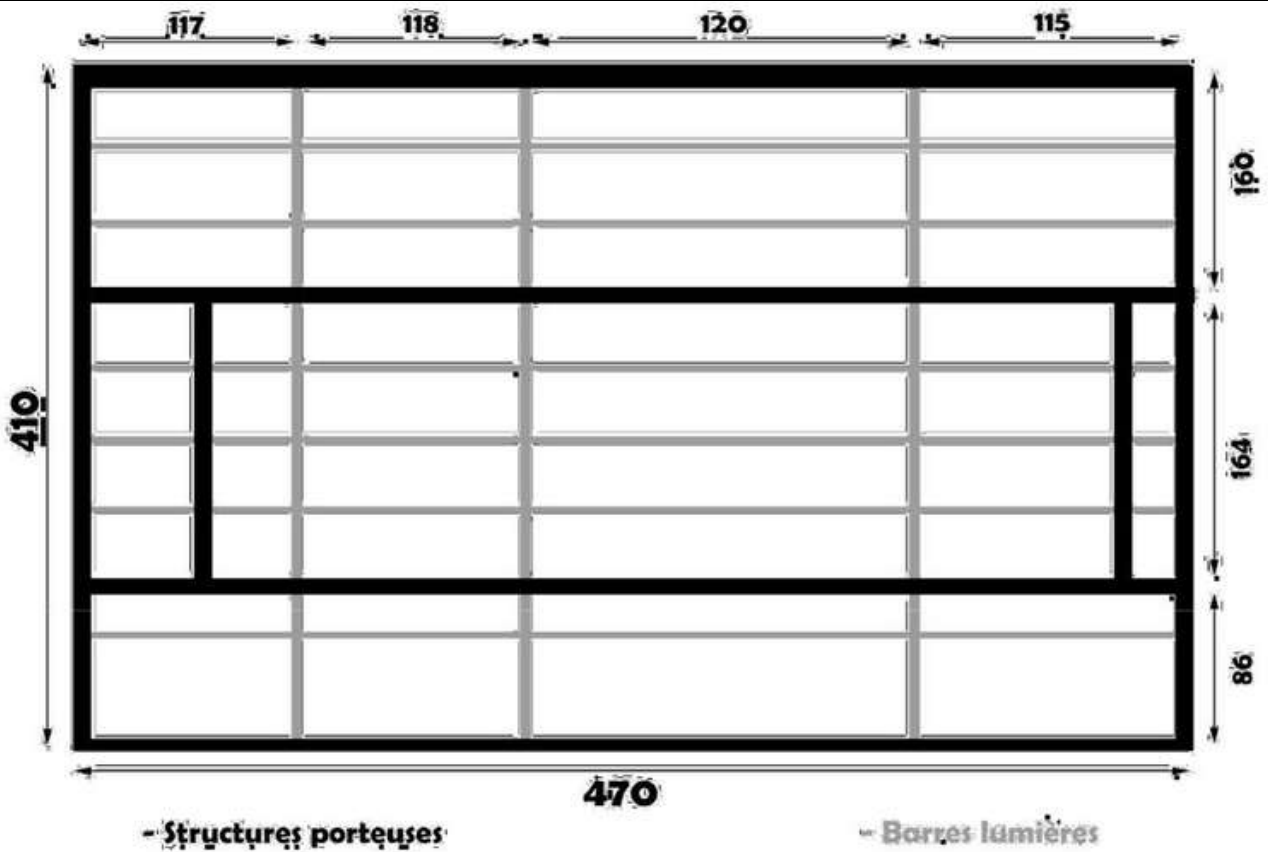

Gril de scène