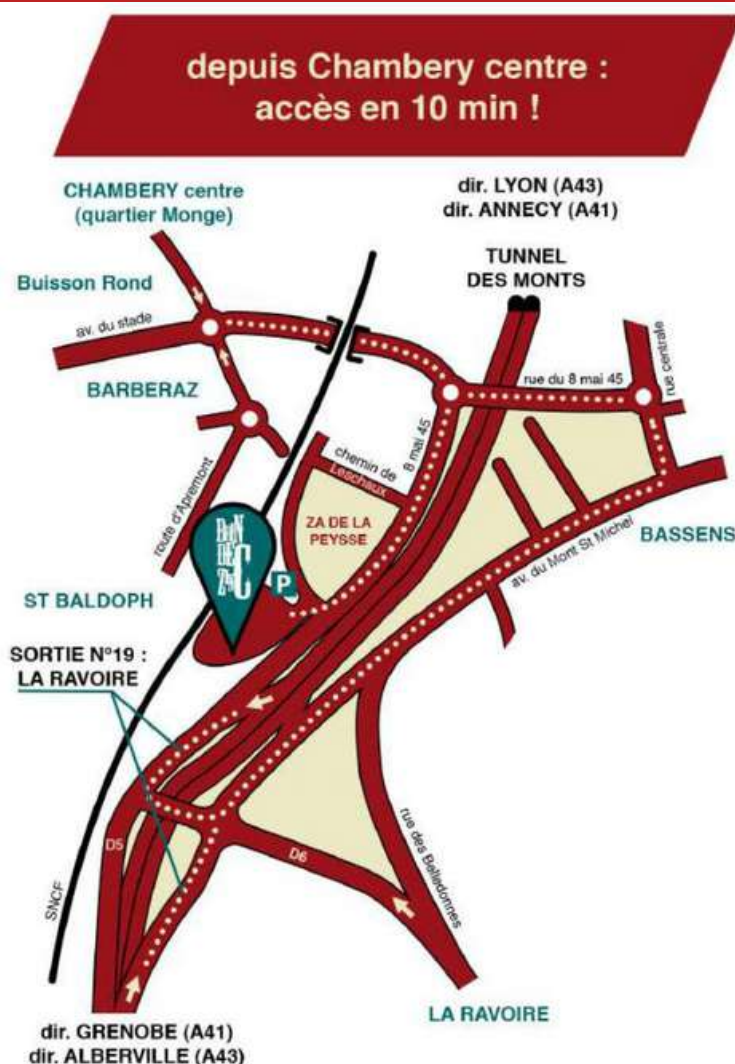

VIDEO PROJECTEUR

Plan du Brin de Zinc

Informations pratiques

Lieu : Brin de Zinc

Adresse : 3 Route de la Peysse, 73000 Barberaz

Représenté par la SAS Thomas BDZ via Thomas Filachet en sa qualité de Président

Mail : baquante@gmail.com

N° Siret : 814 118 881 00014

Code APE : 9001Z

Accès

Autoroute

Voie rapide, sortie n°19 La Ravoire, direction immédiate Barberaz

Bus

Ligne C – Arrêt Madeleine
Ligne 4 • 5 • C – Arrêt Centre
Barberaz